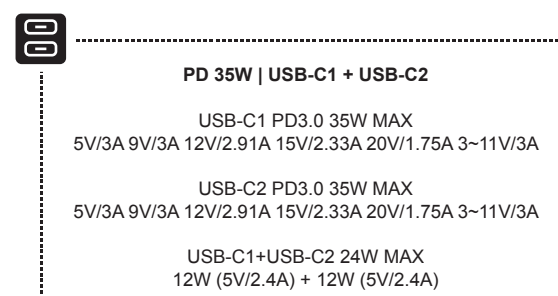

cubenest

Scan for multi-language user manual

PowerCube | Original | | Original USB PD 20W | | Original USB PD 35W |

COMPATIBLE WITH FAST CHARGING PROTOCOLS:

PD3.0, PD2.0, PPS, QC4.0+, QC3.0, QC2.0, DCP, FCP, SCP, AFC, APPLE 2.4, SAMSUNG 2.0, BC1.2, PE2.0, PE1.1

EN IMPORTANT! Do not expand a PowerCube Original with another PowerCube Original in a wall socket
CZ DULEŽITÉ! Nerozšiřujte PowerCube Original o další PowerCube Original do zásuvky
SK DÔLEŽITÉ! Nerozšiřujte PowerCube Original o inú PowerCube Original v zásuvke
PL WAŻNY! Nie rozszerzaj PowerCube Original o inny PowerCube Original w gnieździe ściennym
FR IMPORTANT! Ne pas étendre un PowerCube Original avec un autre PowerCube Original dans une prise murale

EN With the high-power USB port, cell phones and other electronic products can directly be charged from your desktop.
CZ Pomocí vysokorychlostního USB portu můžete snadněji nabíjet mobily a další elektronická zařízení přímo z vašeho stolu.
SK Vďaka vysokorychlostnému USB portu môžete ľahšie a rýchlejšie nabíjať mobily a ďalšie elektronické zariadenia priamo z Vášho stola
PL Port USB dużej mocy umożliwia ładowanie telefonów i innych urządzeń.
FR Avec le port USB haute puissance, les téléphones cellulaires et autres électroniques peuvent être directement chargé sur votre bureau.

CZ Záruční podmínky - Záruka začíná datem nákupu a vyprší po 24 měsících. doporučujeme nahlédnout do sekce podpory na www.cubenest.eu. Chcete-li produkt opravit nebo vyměnit, kontaktujte prosím cubenest během záruční doby e-mail (support@cubenest.eu). Tato záruka je platná pouze v zemi, kde byl produkt zakoupen, a není přenosná a nevztahuje se na jiné uživatele, než je původní kupující.

Simplified EU Declaration of Conformity - Hereby, cubenest declares that the radio equipment type PowerCube is in compliance with Directive 2014/53/EU. The full text of the EU declaration of conformity is available at the following internet address: <http://www.cubenest.eu>.