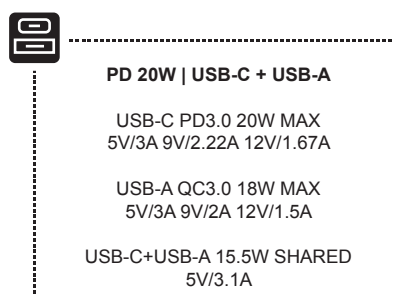

cubenest

Scan for multi-language user manual

PowerCube | Original | | Original USB PD 20W | | Original USB PD 35W |

COMPATIBLE WITH FAST CHARGING PROTOCOLS:

PD3.0, PD2.0, PPS, QC4.0+, QC3.0, QC2.0, DCP, FCP, SCP, AFC, APPLE 2.4, SAMSUNG 2.0, BC1.2, PE2.0, PE1.1

EN IMPORTANT! Do not expand a PowerCube Original with another PowerCube Original in a wall socket
CZ DULEŽITÉ! Nerozšiřujte PowerCube Original o další PowerCube Original do zásuvky
SK DÔLEŽITÉ! Nerozšiřujte PowerCube Original o inú PowerCube Original v zásuvke
PL WAŻNY! Nie rozszerzaj PowerCube Original o inny PowerCube Original w gnieździe ściennym
FR IMPORTANT! Ne pas étendre un PowerCube Original avec un autre PowerCube Original dans une prise murale