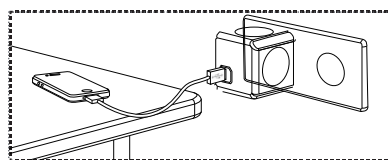

EN With the high-power USB port, cell phones and other electronic products can directly be charged from your desktop.
CZ Pomocí vysokorychlostního USB portu můžete snadněji nabíjet mobily a další elektronická zařízení přímo z vašeho stolu.
SK Vďaka vysokorychlostnému USB portu môžete ľahšie a rýchlejšie nabíjať mobily a ďalšie elektronické zariadenia priamo z Vášho stola
PL Port USB dużej mocy umożliwia ładowanie telefonów i innych urządzeń.
FR Avec le port USB haute puissance, les téléphones cellulaires et autres électroniques peuvent être directement chargé sur votre bureau.

CZ Záruční podmínky - Záruka začíná datem nákupu a vyprší po 24 měsících. doporučujeme nahlédnout do sekce podpory na www.cubenest.eu. Chcete-li produkt opravit nebo vyměnit, kontaktujte prosím cubenest během záruční doby e-mail (support@cubenest.eu). Tato záruka je platná pouze v zemi, kde byl produkt zakoupen, a není přenosná a nevztahuje se na jiné uživatele, než je původní kupující.

Simplified EU Declaration of Conformity - Hereby, cubenest declares that the radio equipment type PowerCube is in compliance with Directive 2014/53/EU. The full text of the EU declaration of conformity is available at the following internet address: <http://www.cubenest.eu>.